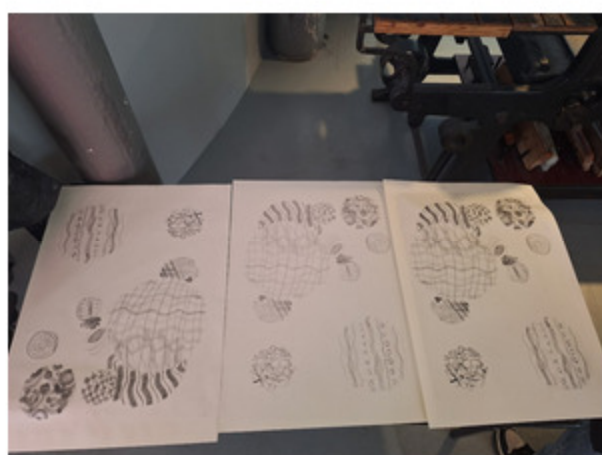

Ein kleiner Rückblick auf das letzte Schuljahr

Veröffentlicht: 22. September 2024 | Drucken

In der Druckerwerkstatt lernten die Schüler unter der Leitung Muriel Borchert die Lithografie kennen.

Kurz vor den Sommerferien besuchte der WPK „Kunst querbeet“ (Jahrgang 9/10) die Druckerwerkstatt im Museum der Arbeit. Gemeinsam arbeiteten die Schüler an einer Lithografie (Steindruck). Hier sind einige Impressionen von diesem Ausflug.

2. Erste Skizzen

3. Die Entwürfe werden auf die Steinplatte übertragen

4. Druck

5. Die Druckergebnisse

WIR SIND BONI

WILLKOMMEN

[Informationen zur Schule](#)

[Kontakt](#)